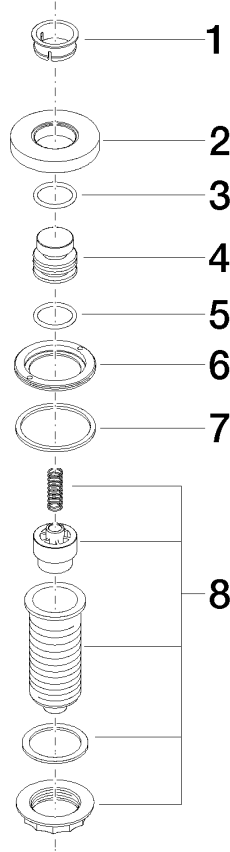

	Platinato	10 713 970-08
	Cromato	10 713 970-00
	Platinato spazzolato	10 713 970-06
	Ottone (Oro 23k)	10 713 970-09
	Dark Chrome	10 713 970-19
	Ottone spazzolato (Oro 23k)	10 713 970-28
	Nero opaco	10 713 970-33
	Champagne spazzolato (Oro 22k)	10 713 970-46
	Champagne (Oro 22k)	10 713 970-47
	Cromo spazzolato	10 713 970-93
	Dark Platinum spazzolato	10 713 970-99

10 713 970

mm [inches]

10 713 970

Parts for other finishes can be found here: Cromato

Elenco delle parti di ricambio

N.	Codice articolo	Denominazione	Quantità necessaria	Tempo di produzione
1	09 28 10 141 90	bussola	1	2
2	09 27 87 012-08	rosetta	1	60
3	09 14 10 507 90	guarnizione	1	2
4	09 21 33 045-08	inserto	1	60
5	09 14 10 015 90	guarnizione	1	2
6	09 24 01 030 90	anello	1	2
7	09 14 05 037 90	guarnizione	1	2
8	04 30 01 186 00 90	bussola	1	2